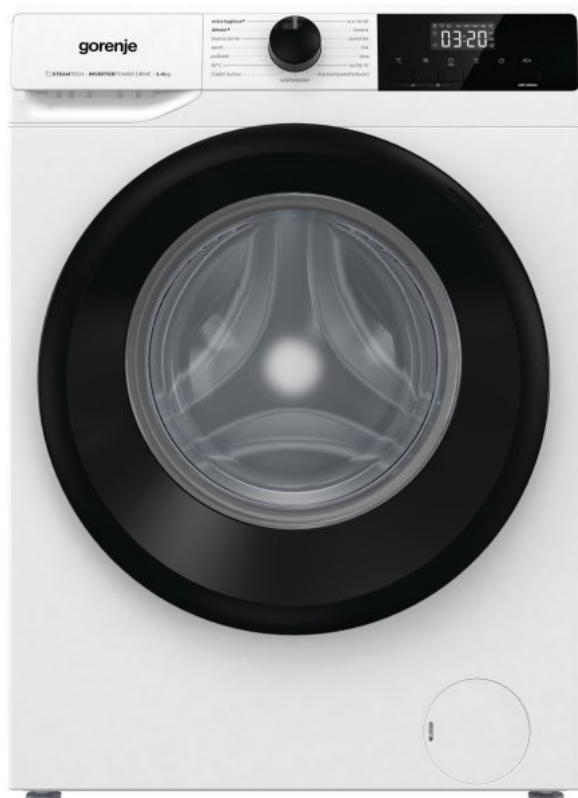

W2NHEI62SAS

gorenje
Life Simplified

Inverter PowerDrive

SteriTub

Dětský zámek ChildLock

SteamTech

Invertorový motor PowerDrive

AddClothes

DelayEnd

DrumClean

Buben SnowFlake

Energetická třída: **A**

Třída účinnosti odstředování: **B**

Třída hlučnosti odstředování: **A**

Barva: **Bílá**

Invertorový motor PowerDrive

Typ bubnu: **Buben SnowFlake**

Počet otáček odstředění 1/1, 1/2, 1/4: **1200 / 1200 / 1200**

Kapacita praní: **6 kg**

Objem bubnu: **46 l**

Ovládání: **Tlačítka**

Nastavení konce praní DelayEnd

Praní za studena: **15 °C**

15 programů

Základní programy: **Bavlna, Syntetika, Vlna, Rychlé praní, Sport, Mix**

Dodatečné programy: **AllergyCare / Dětské prádlo / PerfectBlack / Program pro materiály a oděvy z perí a prachového perí**

Odložený start

Funkce páry pro dezinfekci prádla a redukci pomačkání

Přidání prádla po spuštění praní

SteamTech dodatečné ošetření párou

Samočisticí program

Senzory: **Senzor hladiny vody**

Dětská pojistka

Kontrola stability (SCS)

Spotřeba energie na 100 cyklů: **42 kWh**

Délka trvání programu (praní): **196 min**

Délka programu Eco program 40-60 °C: **196 min**

Úroveň hluku: **72 dB(A)re1pW**

Spotřeba vody na cyklus Eco program 40–60 °C: **37 l**

Spotřeba energie na cyklus Eco program 40 - 60 °C: **0,42 kWh**

Rozměry (šxvxh): **59,5 x 85 x 43,5 cm**

Rozměry zabaleného spotřebiče (šxvxh): **65 x 88,5 x 66 cm**

Netto hmotnost: **59 kg**

Brutto hmotnost: **60,4 kg**

Spotřeba elektrické energie v pohotovostním režimu: **0,49 W**

Příkon: **1.700 w**

Jištění: **10 A**

Art.nb.: **20010093**

EAN kód: **3838782624957**

<https://www.gorenje.cz/product/20010093>